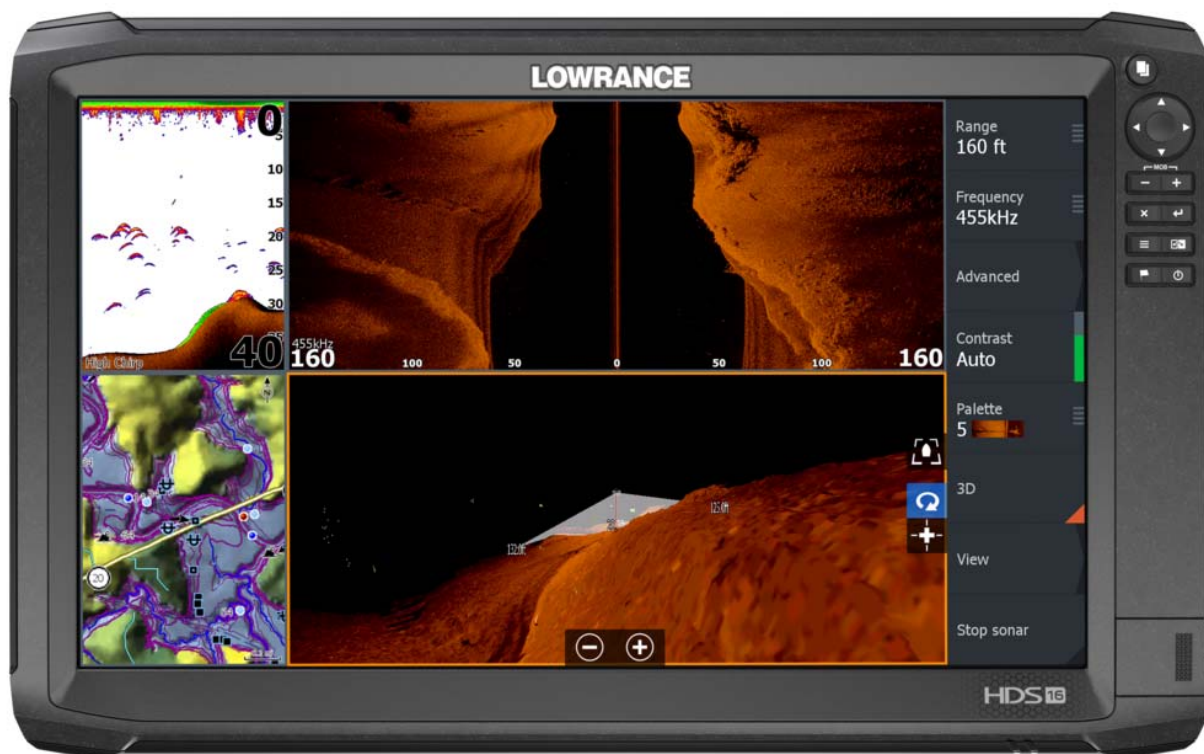

HDS-16 CARBON

新製品のご案内

本来、魚を見つける目的で開発されてきた魚群探知機ですが、近年の急速な技術進化により環境調査、水中警備、水難救助にも積極的に利用されるようになりました。ローランス社が最新の技術を投入して開発した HDS-16 CARBON は複数のオペレーターが画面を注視するとき、どの角度からも色の変化が無く鮮明な画像を確認できるよう 4Kテレビに迫る高解像度 IPS 液晶を採用し、さらに多彩な機能を同時に高速処理するためのデュアルコアプロセッサを搭載しています。直径 18cm 以上のレーダー画像を表示できるので 500 トン未満の船舶の第一航法装置としても活躍します。

ディスプレイ: 対角406mm 16bits IPS 1920 x 1080 dots 防水性能: IPX6/7

バックライト: LED (11 段階) 送信出力: 500 W RMS 周波数: 50/83/200 kHz CHIRP 455/800 KHz

DOWN/SIDE SCAN 入力電圧: 10.8~17 V 平均消費電流: 2.8A GPS機能: MSAS/GLONASS/WAAS/EGNOS

対応 10Hz GPS内蔵, 5,000ポイント, 200ルート 外部入出力: NMEA2000/RS-422/イーサネット/VIDEO

HDS 16 Carbon

税別 780,000 円